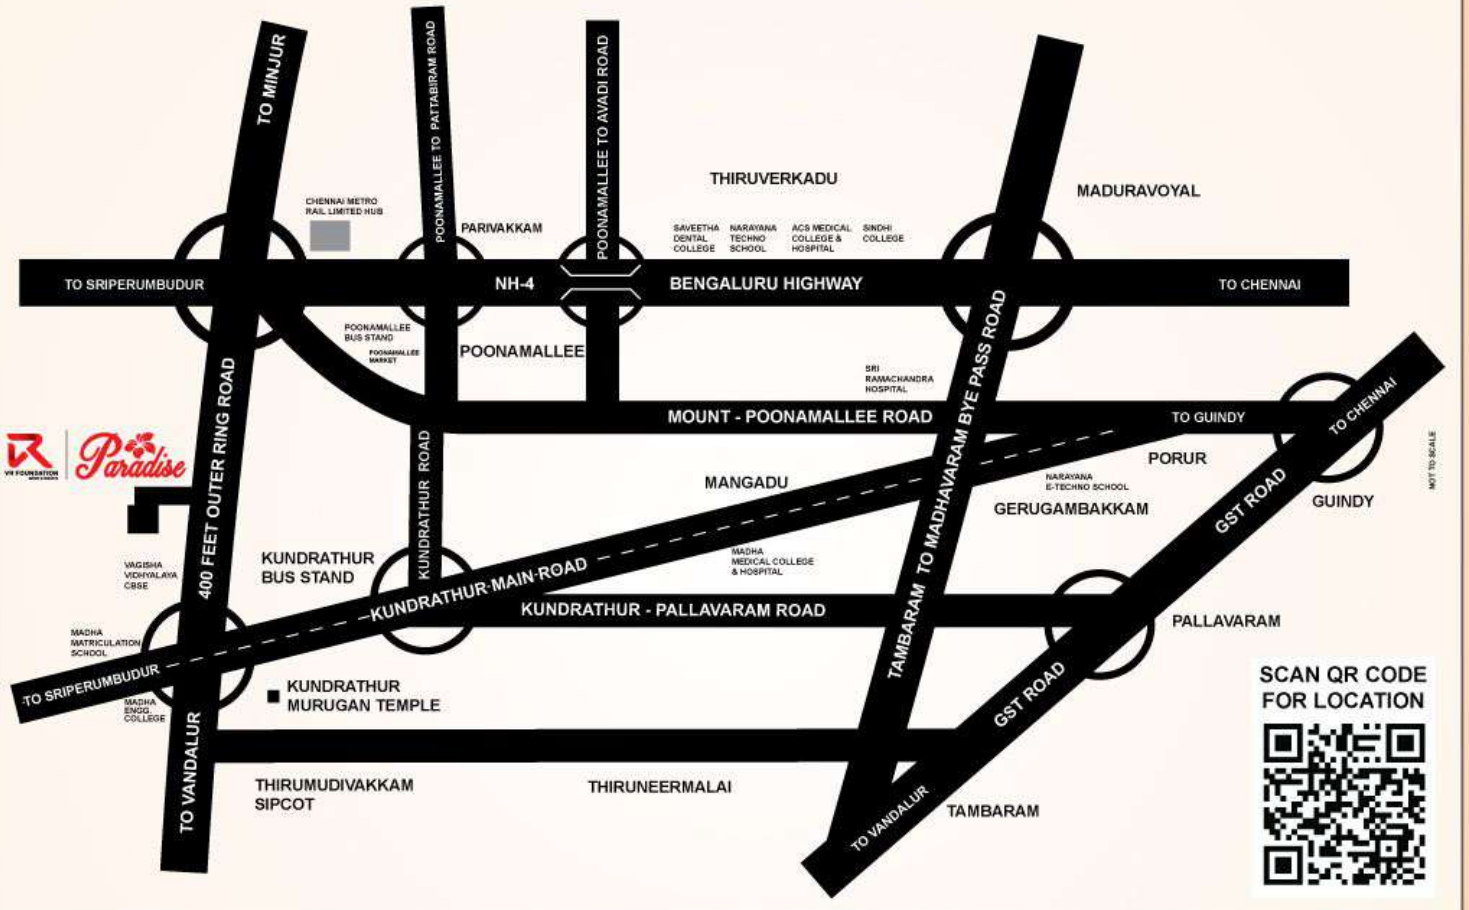

## LOCATION MAP

### LANDMARKS

Mangadu	4 kms
Poonamallee	4 kms
Kumananchavadi	7 kms
Porur	9 kms
Pallavaram	10 kms
Tambaram	12 kms
GST (Vandalur)	20 kms